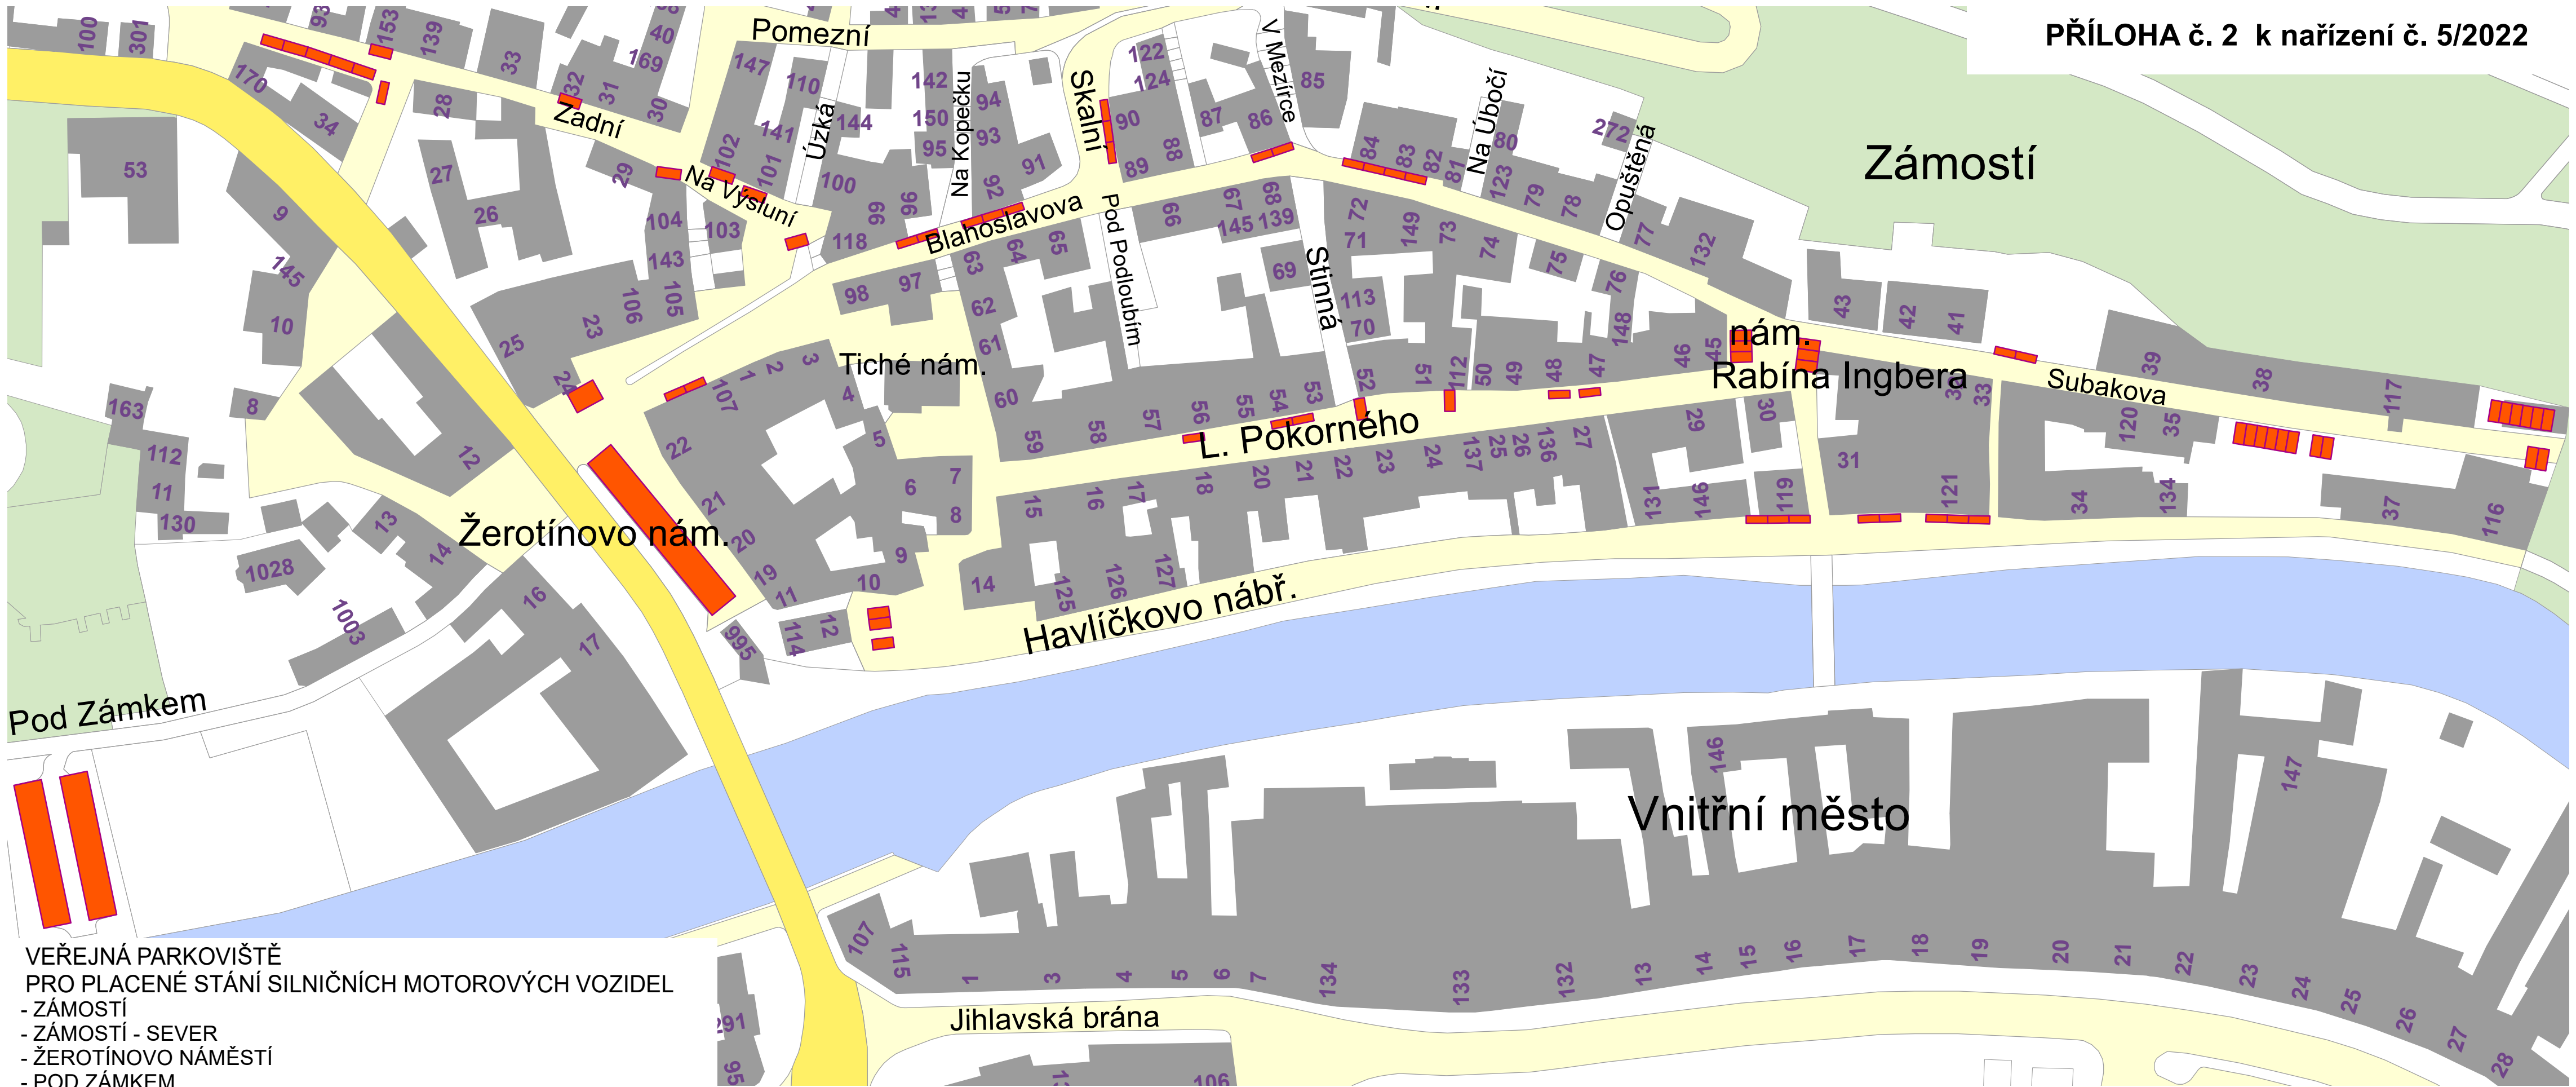

**VEŘEJNÁ PARKOVIŠTĚ
PRO PLACENÉ STÁNÍ SILNIČNÍCH MOTOROVÝCH VOZIDEL**

- | | |
|---|------------------------|
| 1. Karlovo nám. | 10. Masarykovo nám. |
| 2. Komenského nám. | 11. Siroťčí |
| 3. Komenského nám. - u autobus. nádraží | 12. Jungmannova |
| 4. Hasskova | 13. Husova |
| 5. Soukopova | 14. Sokolská |
| 6. Martinské nám. | 15. Vítězslava Nezvala |
| 7. Hlavova | 16. Otmarova |
| 8. Smíla Osovského | 17. Na Potoce |
| 9. Kateřiny z Valdštejna | 18. Zdislavina |
| | 19. Heliadova |

- VEŘEJNÁ PARKOVIŠTĚ
PRO PLACENÉ STÁNÍ SILNIČNÍCH MOTOROVÝCH VOZIDEL
- ZÁMOSTÍ
 - ZÁMOSTÍ - SEVER
 - ŽEROTÍNОВО NÁMĚSTÍ
 - POD ZÁMKEM